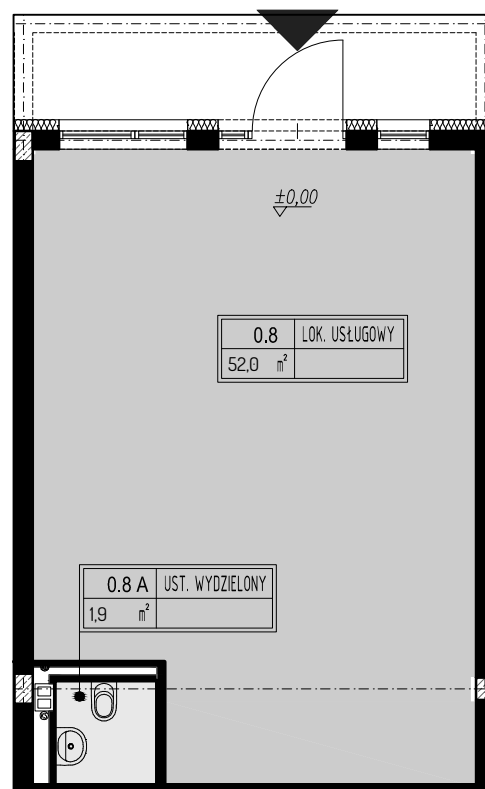

LOKAL USŁUGOWY 0.8
PARTER
LOFTY - LEGNICA 59-220

LOKALIZACJA MIESZKANIA

elewacja zachodnia

RZUT MIESZKANIA - SKALA 1:100