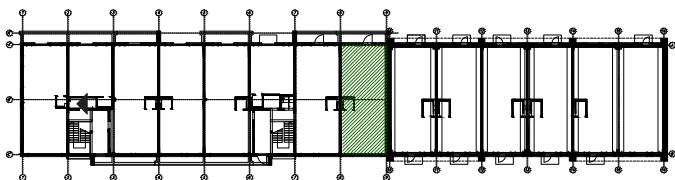

LOKAL USŁUGOWY 0.8
PARTER
LOFTY - LEGNICA 59-220

LOKALIZACJA MIESZKANIA

elewacja zachodnia

RZUT MIESZKANIA - SKALA 1:100