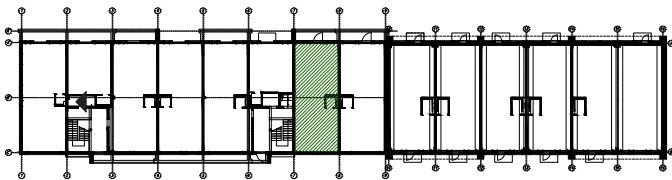

elevacja zachodnia

LOKAL USŁUGOWY 0.7
PARTER
LOFTY - LEGNICA 59-220

LOKALIZACJA MIESZKANIA

RZUT MIESZKANIA - SKALA 1:100