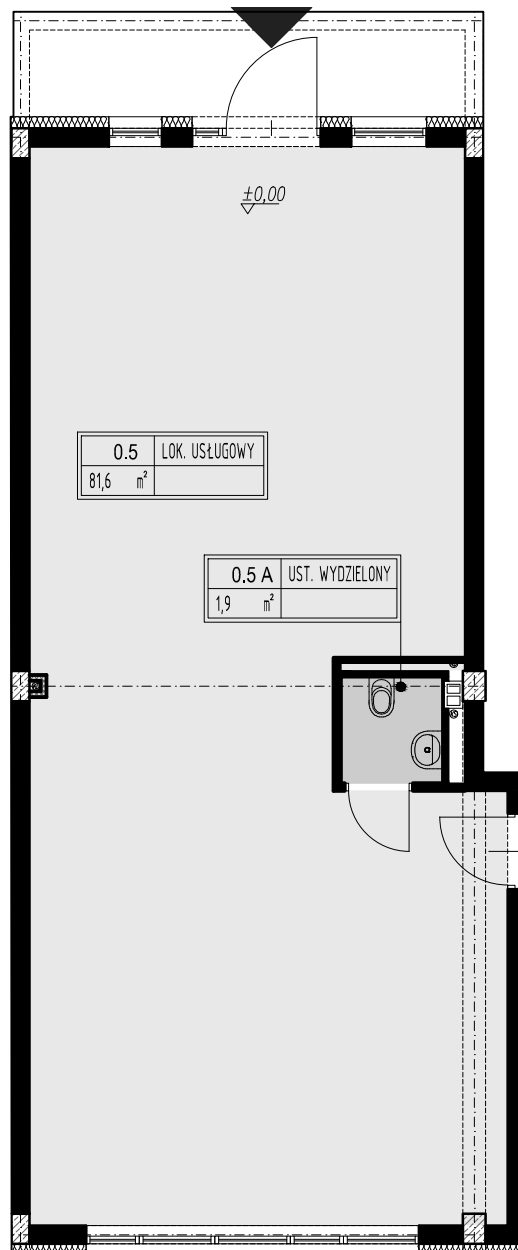

LOKAL USŁUGOWY 0.5
PARTER
LOFTY - LEGNICA 59-220

elevacja zachodnia

LOKALIZACJA MIESZKANIA

RZUT MIESZKANIA - SKALA 1:100