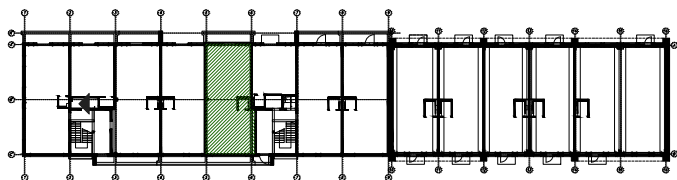

LOKAL USŁUGOWY 0.5
PARTER
LOFTY - LEGNICA 59-220

elevacja zachodnia

LOKALIZACJA MIESZKANIA

RZUT MIESZKANIA - SKALA 1:100