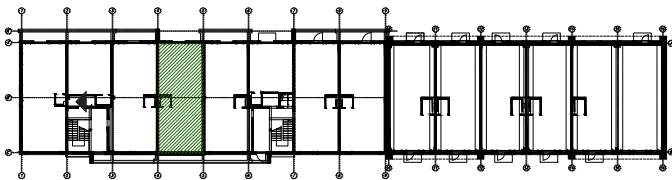

elewacja zachodnia

LOKAL USŁUGOWY 0.4
PARTER
LOFTY - LEGNICA 59-220

LOKALIZACJA MIESZKANIA

RZUT MIESZKANIA - SKALA 1:100