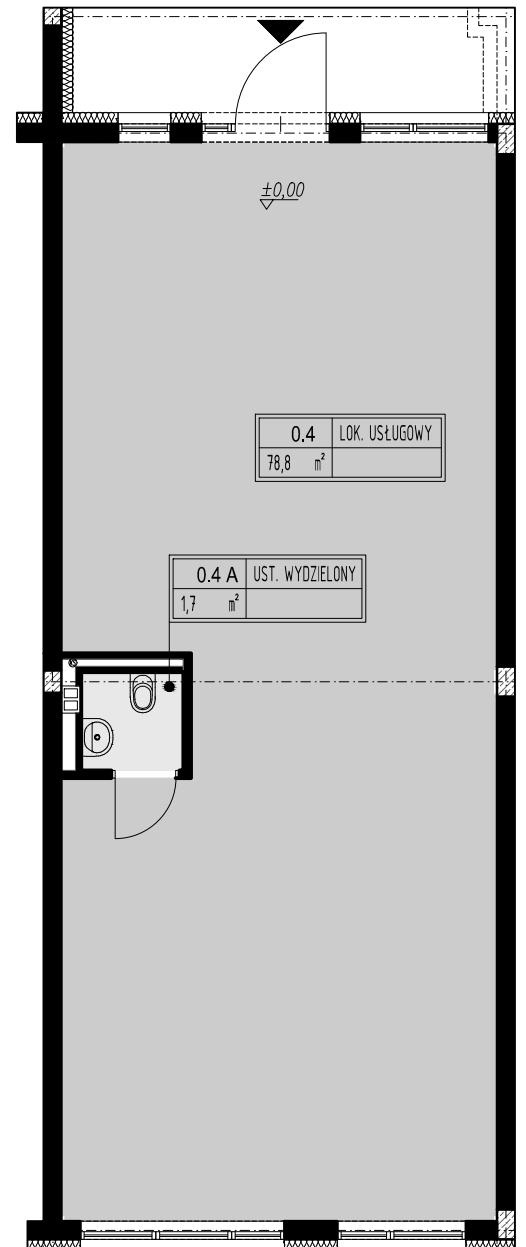

elewacja zachodnia

LOKAL USŁUGOWY 0.4
PARTER
LOFTY - LEGNICA 59-220

LOKALIZACJA MIESZKANIA

RZUT MIESZKANIA - SKALA 1:100