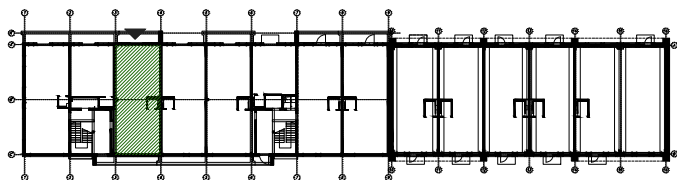

elevacja zachodnia

LOKAL USŁUGOWY 0.3
PARTER
LOFTY - LEGNICA 59-220

LOKALIZACJA MIESZKANIA

RZUT MIESZKANIA - SKALA 1:100