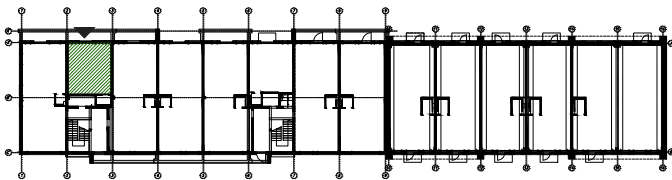

elevacja zachodnia

LOKAL USŁUGOWY 0.2  
PARTER  
LOFTY - LEGNICA 59-220

LOKALIZACJA MIESZKANIA

RZUT MIESZKANIA - SKALA 1:100