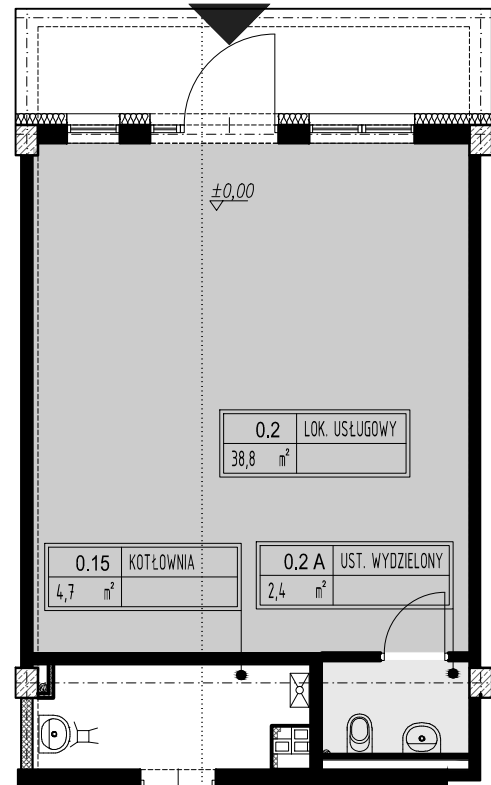

elevacja zachodnia

LOKAL USŁUGOWY 0.2  
PARTER  
LOFTY - LEGNICA 59-220

LOKALIZACJA MIESZKANIA

RZUT MIESZKANIA - SKALA 1:100