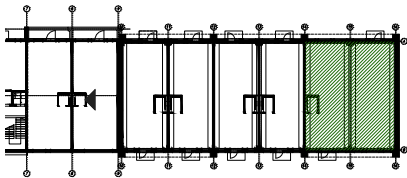

elevacja zachodnia

LOKAL USŁUGOWY 0.13  
PARTER  
LOFTY - LEGNICA 59-220

LOKALIZACJA MIESZKANIA

RZUT MIESZKANIA - SKALA 1:100