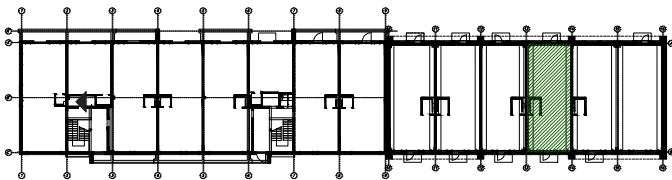

elevacja zachodnia

LOKAL USŁUGOWY 0.12  
PARTER  
LOFTY - LEGNICA 59-220

LOKALIZACJA MIESZKANIA

RZUT MIESZKANIA - SKALA 1:100