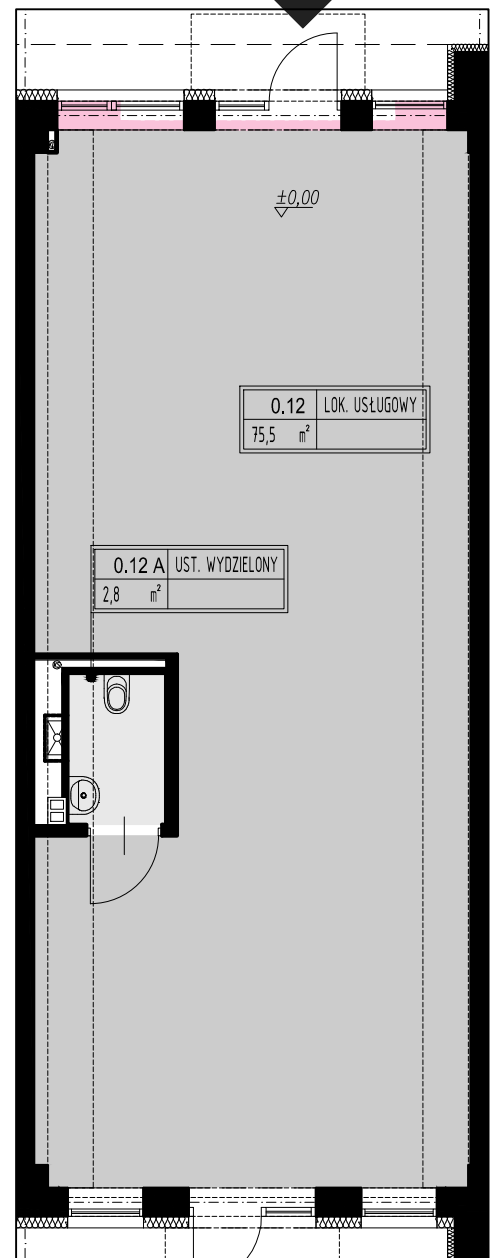

elevacja zachodnia

LOKAL USŁUGOWY 0.12  
PARTER  
LOFTY - LEGNICA 59-220

LOKALIZACJA MIESZKANIA

RZUT MIESZKANIA - SKALA 1:100