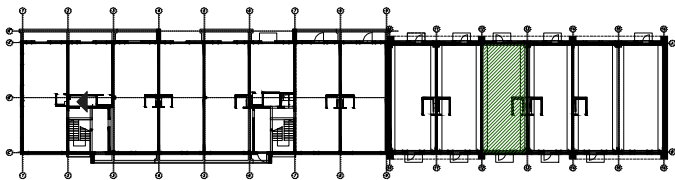

LOKAL USŁUGOWY 0.11
 PARTER
 LOFTY - LEGNICA 59-220

LOKALIZACJA MIESZKANIA

RZUT MIESZKANIA - SKALA 1:100