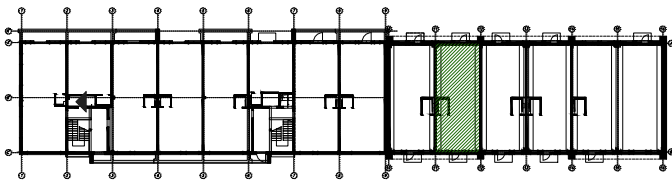

elevacja zachodnia

LOKAL USŁUGOWY 0.10
 PARTER
 LOFTY - LEGNICA 59-220

LOKALIZACJA MIESZKANIA

RZUT MIESZKANIA - SKALA 1:100