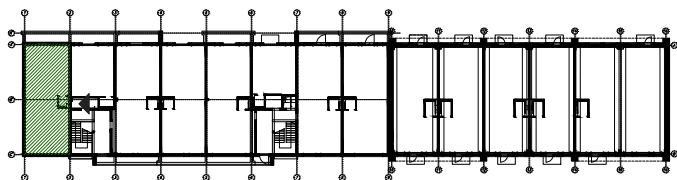

elevacja zachodnia

LOKAL USŁUGOWY 0.1
PARTER
LOFTY - LEGNICA 59-220

LOKALIZACJA MIESZKANIA

RZUT MIESZKANIA - SKALA 1:100